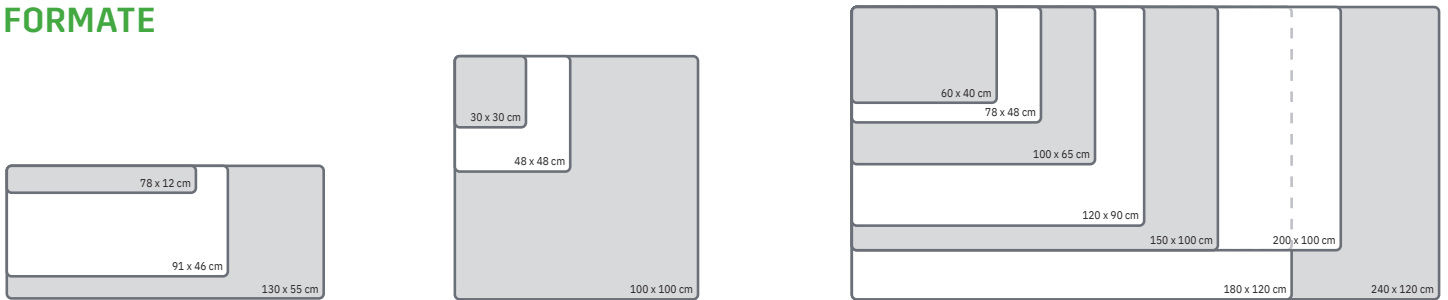

ARTVERUM

Designprämierte Glas-Magnetboards für effektives und interaktives Arbeiten

FORMATE

FARBEN

Format	■ schwarz	□ super-weiß	■ rot	■ grau
12 x 78 cm	GL 100	GL 101	GL 104	-
30 x 30 cm	GL 157	GL 158	GL 159	-
48 x 48 cm	GL 110	GL 111	GL 114	-
60 x 40 cm	GL 120	GL 121	GL 122	-
78 x 48 cm	GL 130	GL 131	-	-
91 x 46 cm	GL 145	GL 146	GL 147	-
100 x 65 cm	GL 140	GL 141	GL 142	-
100 x 100 cm	GL 200	GL 201	GL 202	GL 203
120 x 90 cm	GL 210	GL 211	GL 212	GL 213
130 x 55 cm	GL 240	GL 241	GL 242	-
150 x 100 cm	-	GL 220	-	GL 221

Format	■ schwarz	□ super-weiß	■ rot	■ grau
180 x 120 cm	-	GL 230	-	GL 231
200 x 100 cm	-	GL 225	-	-
240 x 120 cm	-	GL 235	-	-

Format	■ grün	■ petrolblau	■ taupe	■ beerenrot
12 x 78 cm	GL 251	GL 250	GL 108	-
48 x 48 cm	GL 253	GL 252	-	GL 272

Format	Spiegel
48 x 48 cm	GL 275*

* Spiegelglas | kein Sicherheitsglas Alle Boards inkl. SuperDym-Magnet/e und Befestigungsmaterial

DESIGNS

Format	Sichtbeton	Schiefer-Stone	White-Klinker	World-Map	Natural-Wood
48 x 48 cm	GL 168	GL 169	GL 164	-	GL 254
91 x 46 cm	GL 148	GL 149	GL 144	GL 270	GL 258
130 x 55 cm	GL 248	GL 249	GL 244	GL 246	GL 247