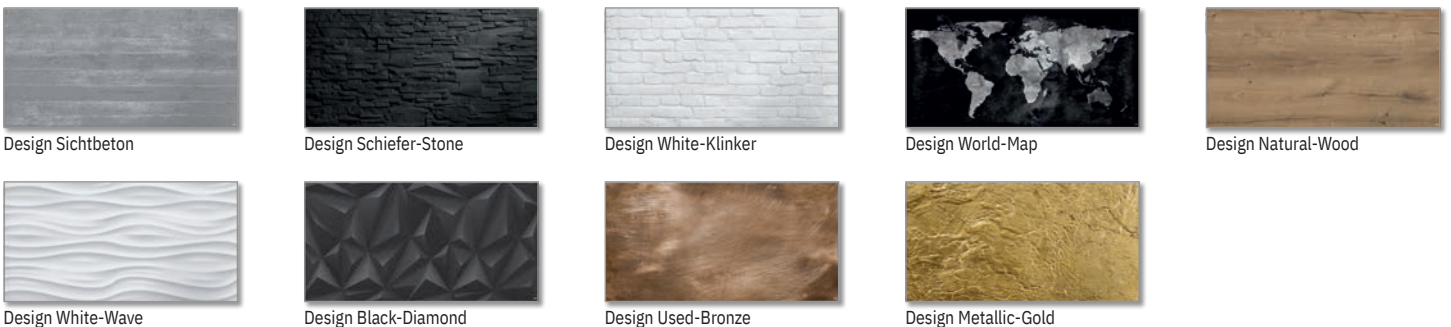

DESIGNS

Format	Sichtbeton	Schiefer-Stone	White-Klinker	World-Map	Natural-Wood
48 x 48 cm	GL 168	GL 169	GL 164	-	GL 254
91 x 46 cm	GL 148	GL 149	GL 144	GL 270	GL 258
130 x 55 cm	GL 248	GL 249	GL 244	GL 246	GL 247

Format	White-Wave	Black-Diamond	Used-Bronze	Metallic-Gold
48 x 48 cm	GL 256	GL 257	GL 263	GL 262
91 x 46 cm	GL 260	GL 261	GL 267	GL 266

Alle Boards inkl. SuperDym-Magnet/e und Befestigungsmaterial

LED-BOARDS

Format	schwarz	super-weiß	rot	Sichtbeton	Schiefer-Stone	Natural-Wood	World-Map
48 x 48 cm	GL400	GL401	GL402	GL403	GL404	GL405	-
91 x 46 cm	-	-	-	GL406	GL407	GL408	GL409
130 x 55 cm	-	-	-	-	-	-	GL410

Alle Boards inkl. SuperDym-Magnete, Befestigungsmaterial und Leuchtmittel